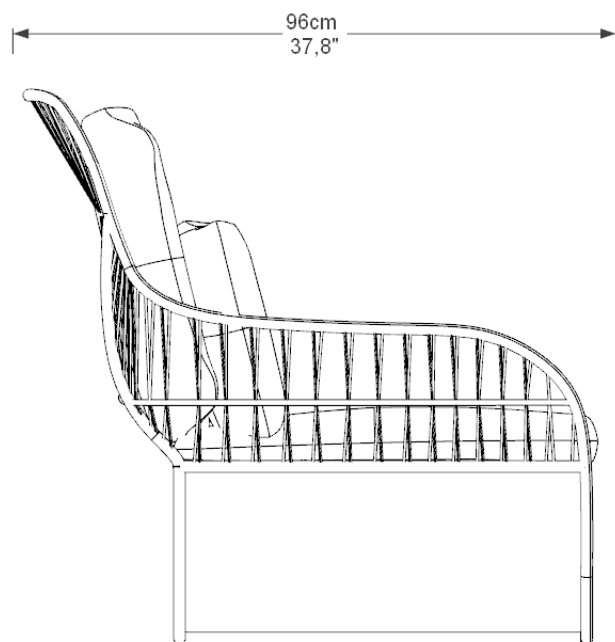

BRETON

POLTRONA

CASULO PEQUENA

COLEÇÃO EGITO

POLTRONA
CASULO PEQUENA

BRETON

POLTRONA

CASULO PEQUENA

BRETON

Diferenciais:

- Para ambientes internos e externos.
- Detalhe tramado em fita ou junco.
- Medida especial disponível sob consulta.

POLTRONA

CASULO PEQUENA

BRETON

 Estrutura em aço galvanizado tratado e pintura eletroestática. Revestimento em tecido e detalhes em tramado de corda náutica. Estofado em espuma D26 soft. Medidas especiais disponíveis sob consulta.

Medidas podem apresentar leves variações. Nos reservamos o direito de efetuar essas alterações sem consulta prévia.

POLTRONA

CASULO PEQUENA

BRETON