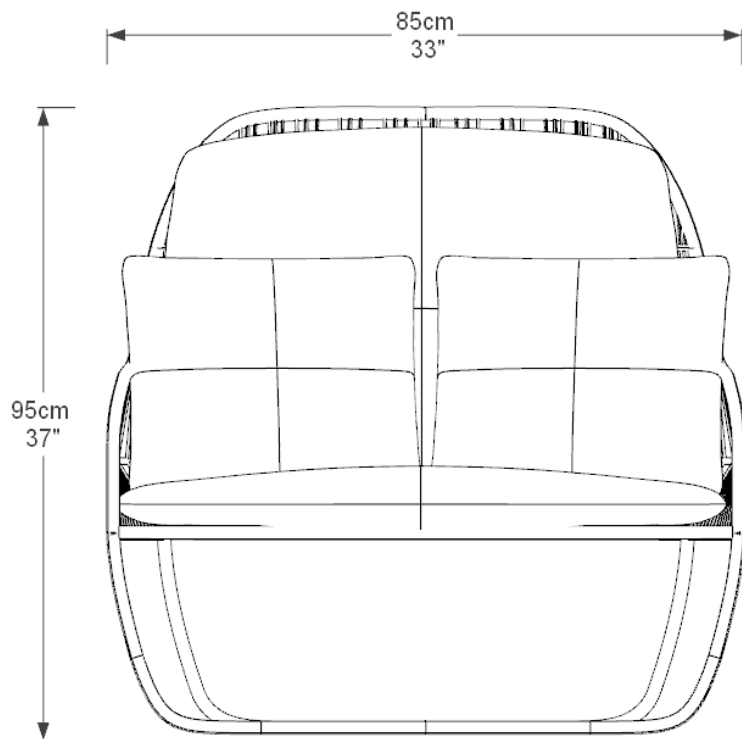

BRETON

POLTRONA

CASULO PEQUENA

COLEÇÃO EGITO

POLTRONA
CASULO PEQUENA

BRETON

POLTRONA

CASULO PEQUENA

BRETON

Diferenciais:

- Para ambientes internos e externos.
- Detalhe tramado em fita ou junco.
- Medida especial disponível sob consulta.

POLTRONA

CASULO PEQUENA

BRETON

 Estrutura em aço galvanizado tratado e pintura eletroestática. Revestimento em tecido e detalhes em tramado de corda náutica. Estofado em espuma D26 soft. Medidas especiais disponíveis sob consulta.